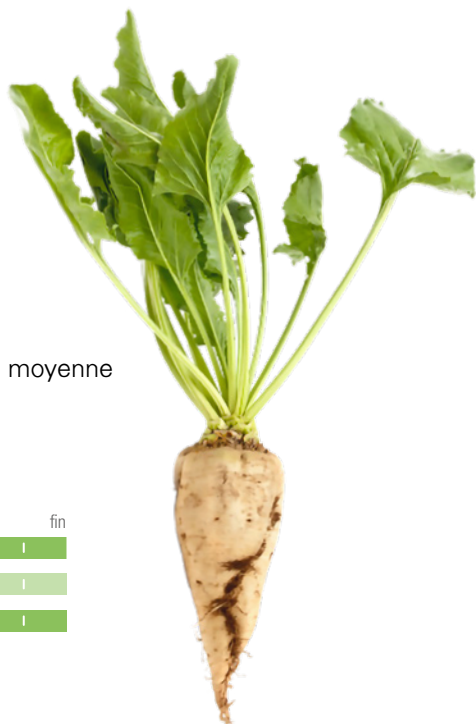

> CARACTÉRISTIQUES VARIÉTALES

PLANTE:

Port foliaire semi-dressé

Couverture au sol ■ | ■ | ■ | ■ | ■

FEUILLE:

Longueur de la feuille: moyenne

Largeur de la feuille: moyenne

Longueur pétiole: long

Couleur de la feuille: vert

Gaufrure-ondulation de la feuille: moyenne

> RÉCOLTE

	début	milieu	fin
Période d'arrachage	■ ■ ■ ■ ■	■ ■ ■ ■ ■	■ ■ ■ ■ ■
Conservation en silo	■ ■ ■ ■ ■	■ ■ ■ ■ ■	■ ■ ■ ■ ■
Tare terre	■ ■ ■ ■ ■	■ ■ ■ ■ ■	■ ■ ■ ■ ■