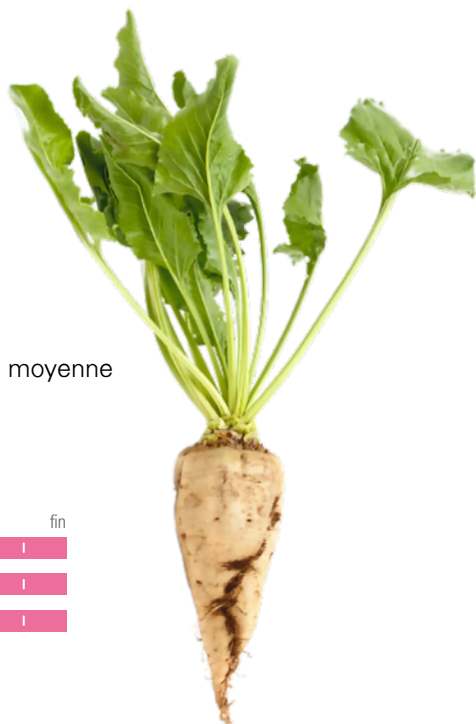

CERCOSPORIOSE

« **raison**, LA CARTE DE LA MULTITOLÉRANCE »

La semence qui vous parle!

> PERFORMANCES

PRODUCTIVITÉ ET MULTITOLÉRANCE

> NIVEAUX DE TOLÉRANCES

> CARACTÉRISTIQUES VARIÉTALES

PLANTE:

Port foliaire bas et étalé

Couverture au sol ■ | ■ | ■ | ■

FEUILLE:

Longueur de la feuille: courte

Largeur de la feuille: large

Longueur pétiole: court

Couleur de la feuille: vert foncé

Gaufrure-ondulation de la feuille: moyenne