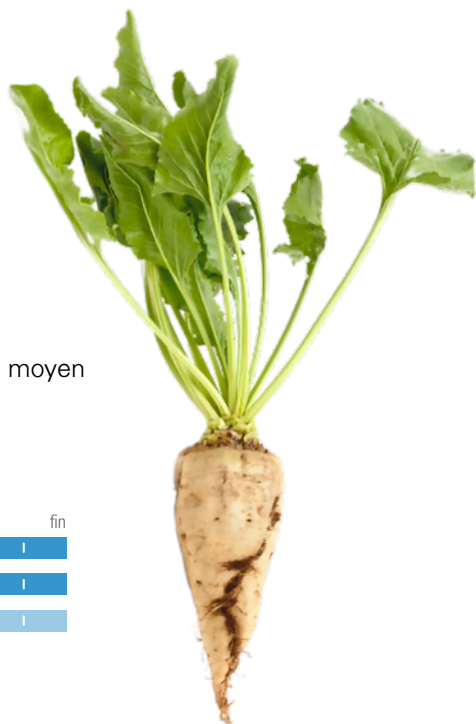

NÉMATODES

« **satie,**
COMBINAISON UNIQUE
RICHESSSE - MULTITOLÉRANCE »

La semence qui vous parle!

> PERFORMANCES

NOUVEAUTÉ 2021

Productivité: 
Teneur en sucre: 

 **DELEPLANQUE**

LA VARIÉTÉ LA PLUS RICHE DU SEGMENT NÉMATODE

> NIVEAUX DE TOLÉRANCES

> CARACTÉRISTIQUES VARIÉTALES

PLANTE:

Port foliaire semi-dressé

Couverture au sol ■ | | | |

FEUILLE:

Longueur de la feuille: longue

Largeur de la feuille: moyenne

Longueur pétiole: long

Couleur de la feuille: vert

Gaufrure-ondulation de la feuille: moyen

> RÉCOLTE